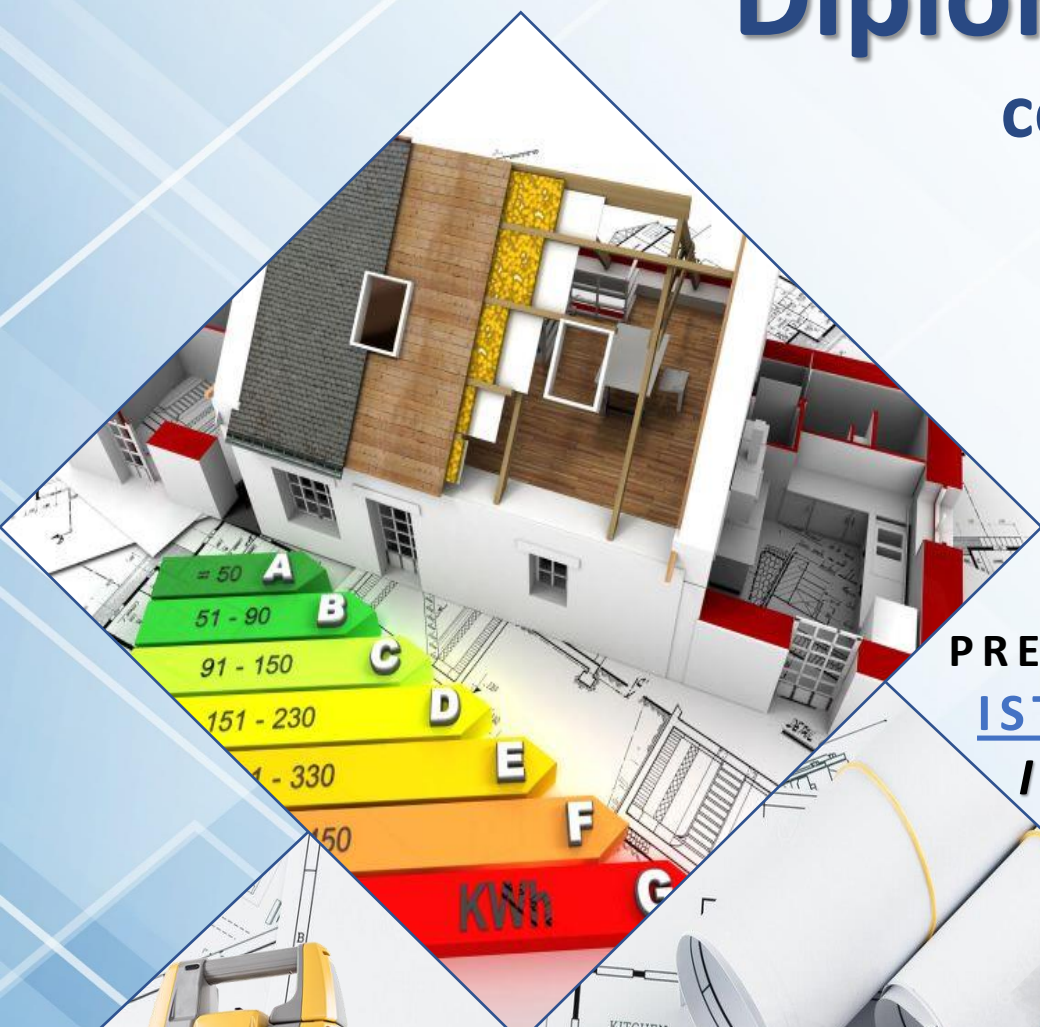

**VUOI RIPRENDERE GLI STUDI?
SONO APERTE LE ISCRIZIONI PER IL SECONDO BIENNIO DEL**

CORSO SERALE

**Per il conseguimento del
Diploma di Geometra**
con un percorso scolastico
personalizzato

**PRESSO L'IIS "L. DA VINCI" - LANUSEI
ISTITUTO TECNICO PER GEOMETRI
ISCRIZIONI ENTRO GIUGNO 2023**